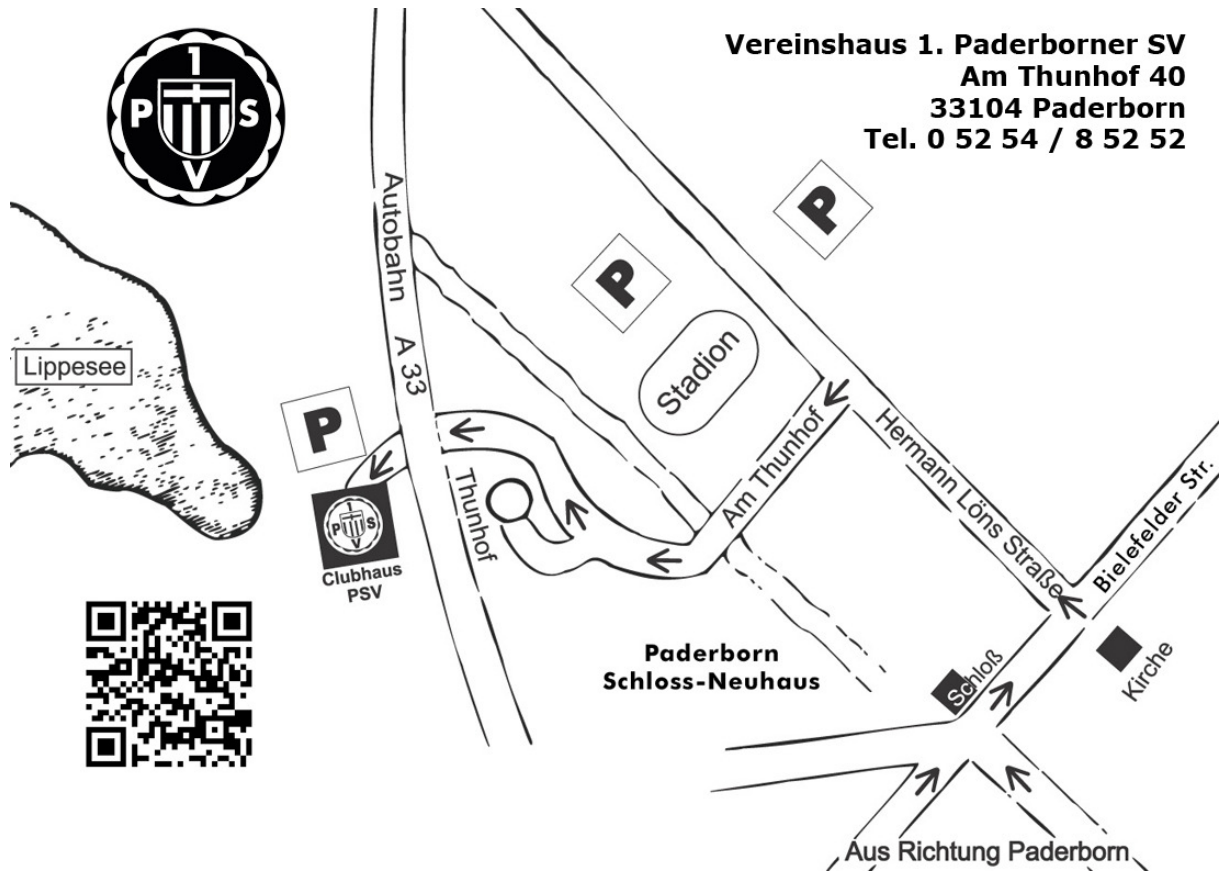

Vereinshaus 1. Paderborner SV

Anschrift

Vereinshaus 1. Paderborner SV
Am Thunhof 40
33104 Paderborn

Tel. 0 52 54 / 8 52 52